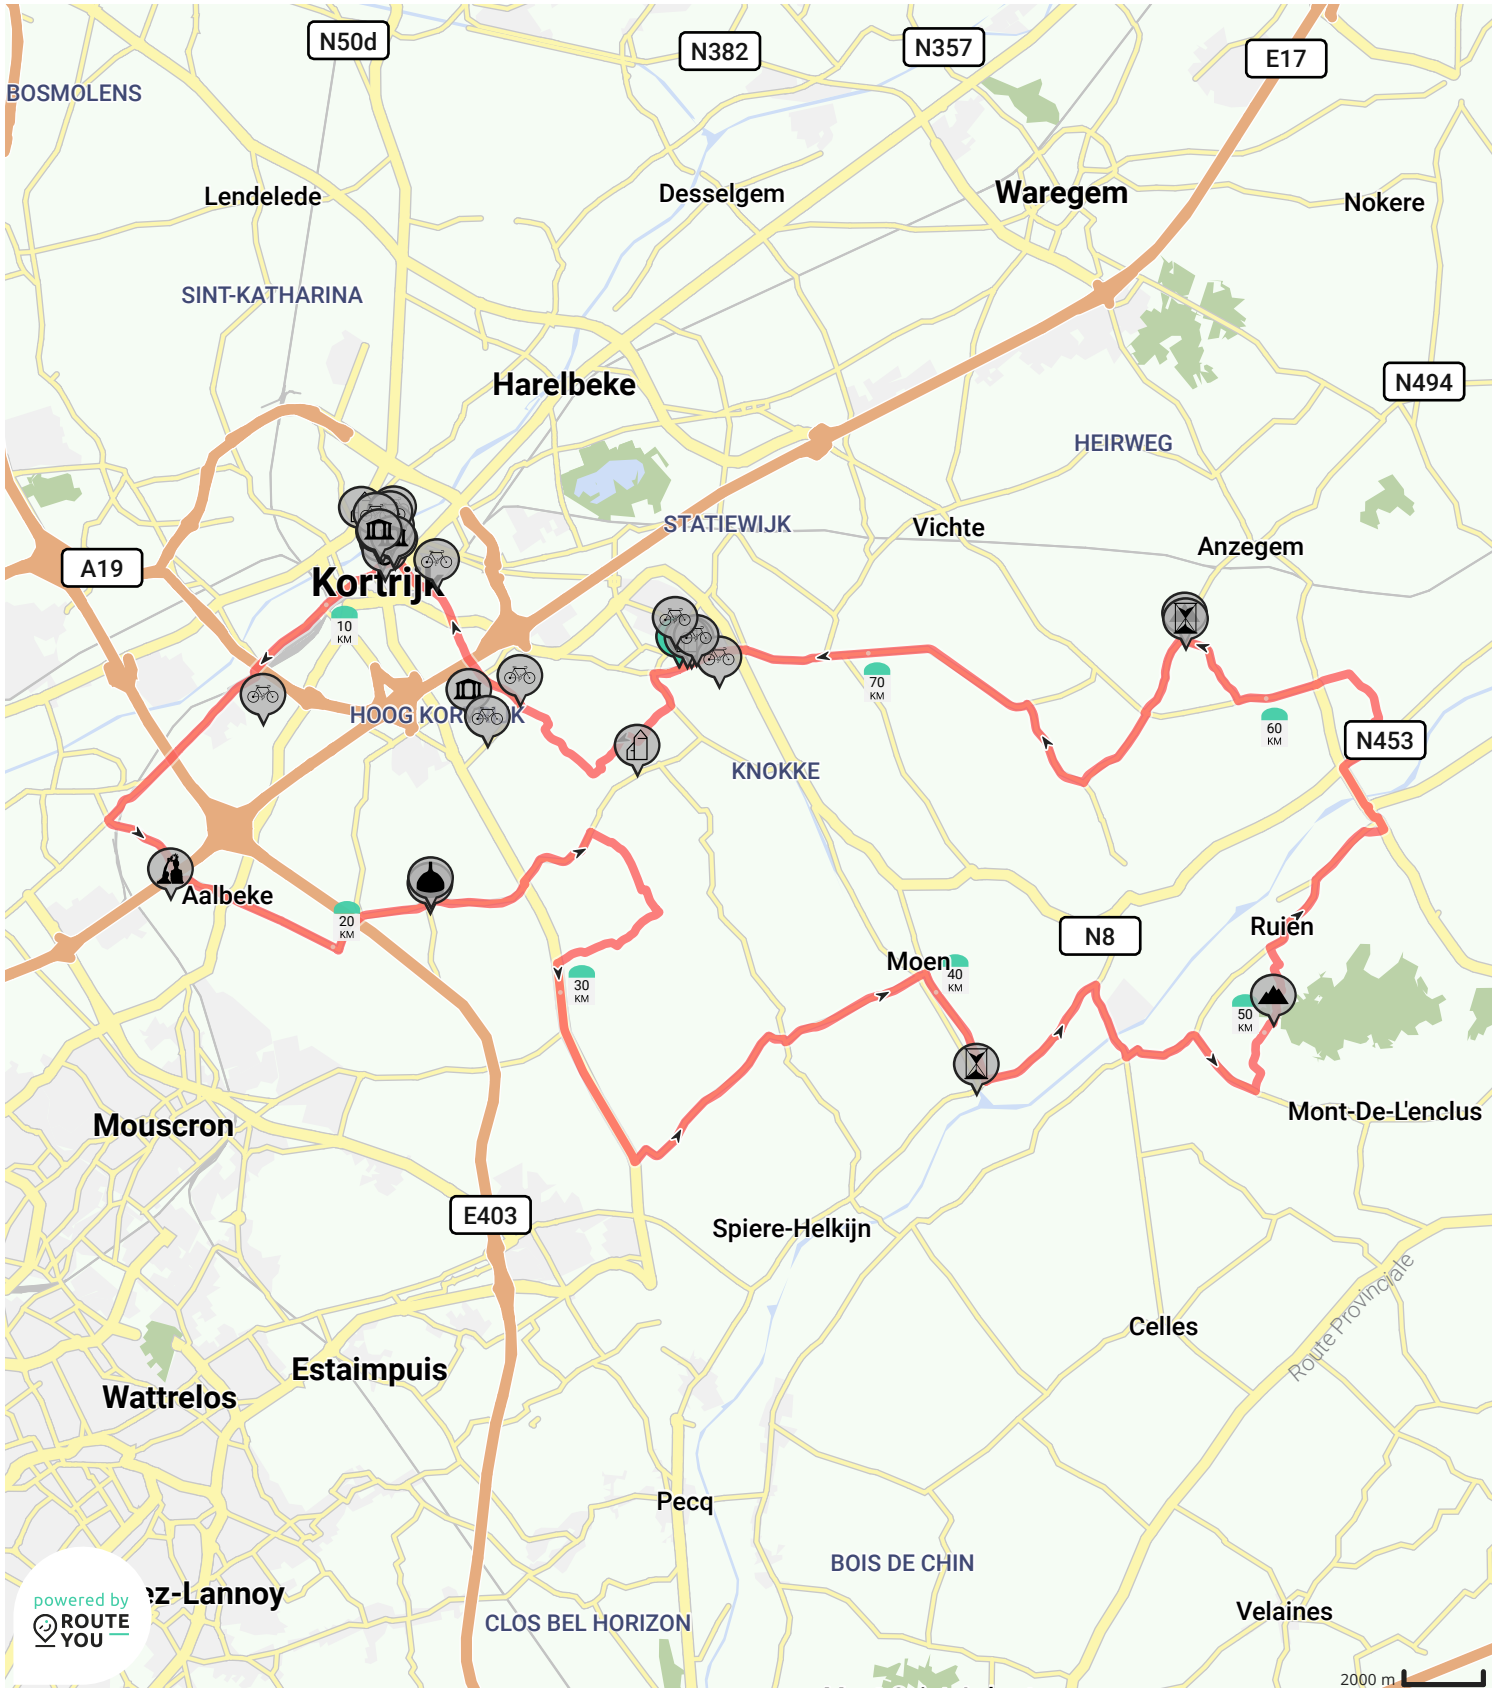

# G.P. Marcel Kint 2021 - 2e grote ronde

Bekijk op mobiel

Door Marniek

- Lengte: 73.41 km
- Stijging: 493 m
- Moeilijkheidsgraad: 7/10

- Otegemstraat 88A-88C, 8550 Zwevegem, België
- Otegemstraat 90, 8550 Zwevegem, België

powered by ROUTE YOU