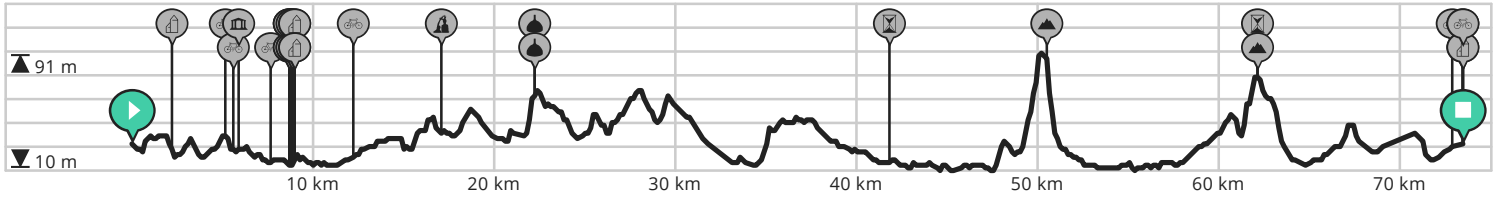

# G.P. Marcel Kint 2021 - 2e grote ronde

Bekijk op mobiel

Door Marniek

- Lengte: 73.41 km
- Stijging: 493 m
- Moeilijkheidsgraad: 7/10

- Otegemstraat 88A-88C, 8550 Zwevegem, België
- Otegemstraat 90, 8550 Zwevegem, België